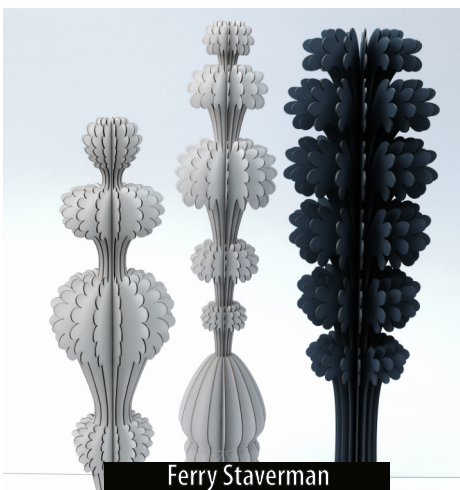

KRACHT VAN PAPIER

7 februari t/m 8 maart 2026